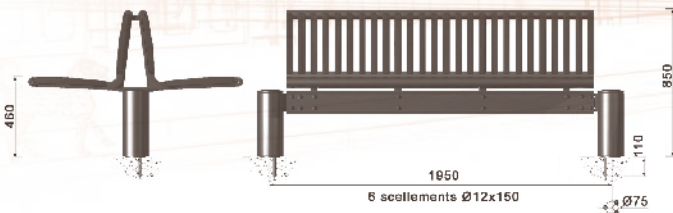

# ORLEANE

**ligne ORLEANE**  
banc simple

Ensemble en fonte métallisée peint, acier galvanisé et aluminium peints, assise et dossier en bois certifié lasurés.  
Design J.M. Wilmotte

**ligne ORLEANE**  
banc double

Ensemble en fonte métallisée peint, acier galvanisé et aluminium peints, assise et dossier en bois certifié lasurés.  
Design J.M. Wilmotte

**ligne ORLEANE**  
banquette simple

Piètement en fonte métallisée et acier peint, assise en bois certifié lasurée.  
Design J.M. Wilmotte