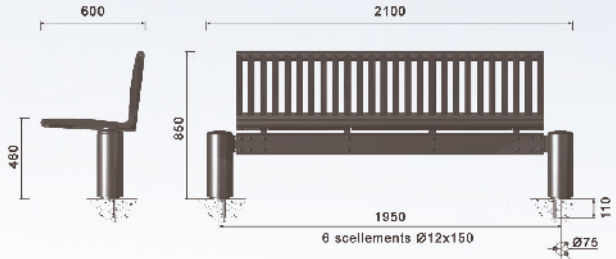

# ORLEANE

**ligne ORLEANE**  
banc simple

Ensemble en fonte métallisée peint, acier galvanisé et aluminium peints, assise et dossier en bois certifié lasurés.  
Design J.M. Wilmotte

**ligne ORLEANE**  
banc double

Ensemble en fonte métallisée peint, acier galvanisé et aluminium peints, assise et dossier en bois certifié lasurés.  
Design J.M. Wilmotte

**ligne ORLEANE**  
banquette simple

Piètement en fonte métallisée et acier peint, assise en bois certifié lasurée.  
Design J.M. Wilmotte